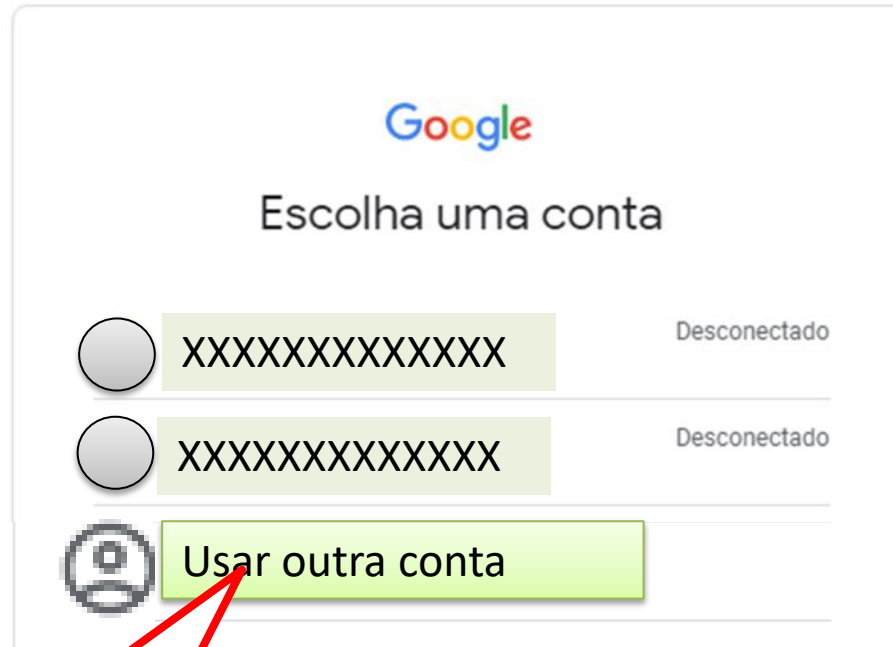

## Como o aluno pode acessar o Google Sala de Aula?

Como acessar a sua sala de aula on-line! O acesso é simples, basta acessar o site:

<https://classroom.google.com/>

**Clique aqui**

## Visão Geral sobre o Google Sala de Aula.

ela principal? É bem legal e divertido! Assim consegue localizar sua interação com o seu professor!

**Caso esta tela  
apareça, clique  
aqui**

**O Google Classroom só deve ser  
acessado com o e-mail institucional  
[matricula@estudante.sed.sc.gov.br](mailto:matricula@estudante.sed.sc.gov.br).  
Se tentar acessar por outro Gmail,  
ele solicitará um código, mas você  
não precisa de código pois está  
enturmado pelo e-mail acima.**